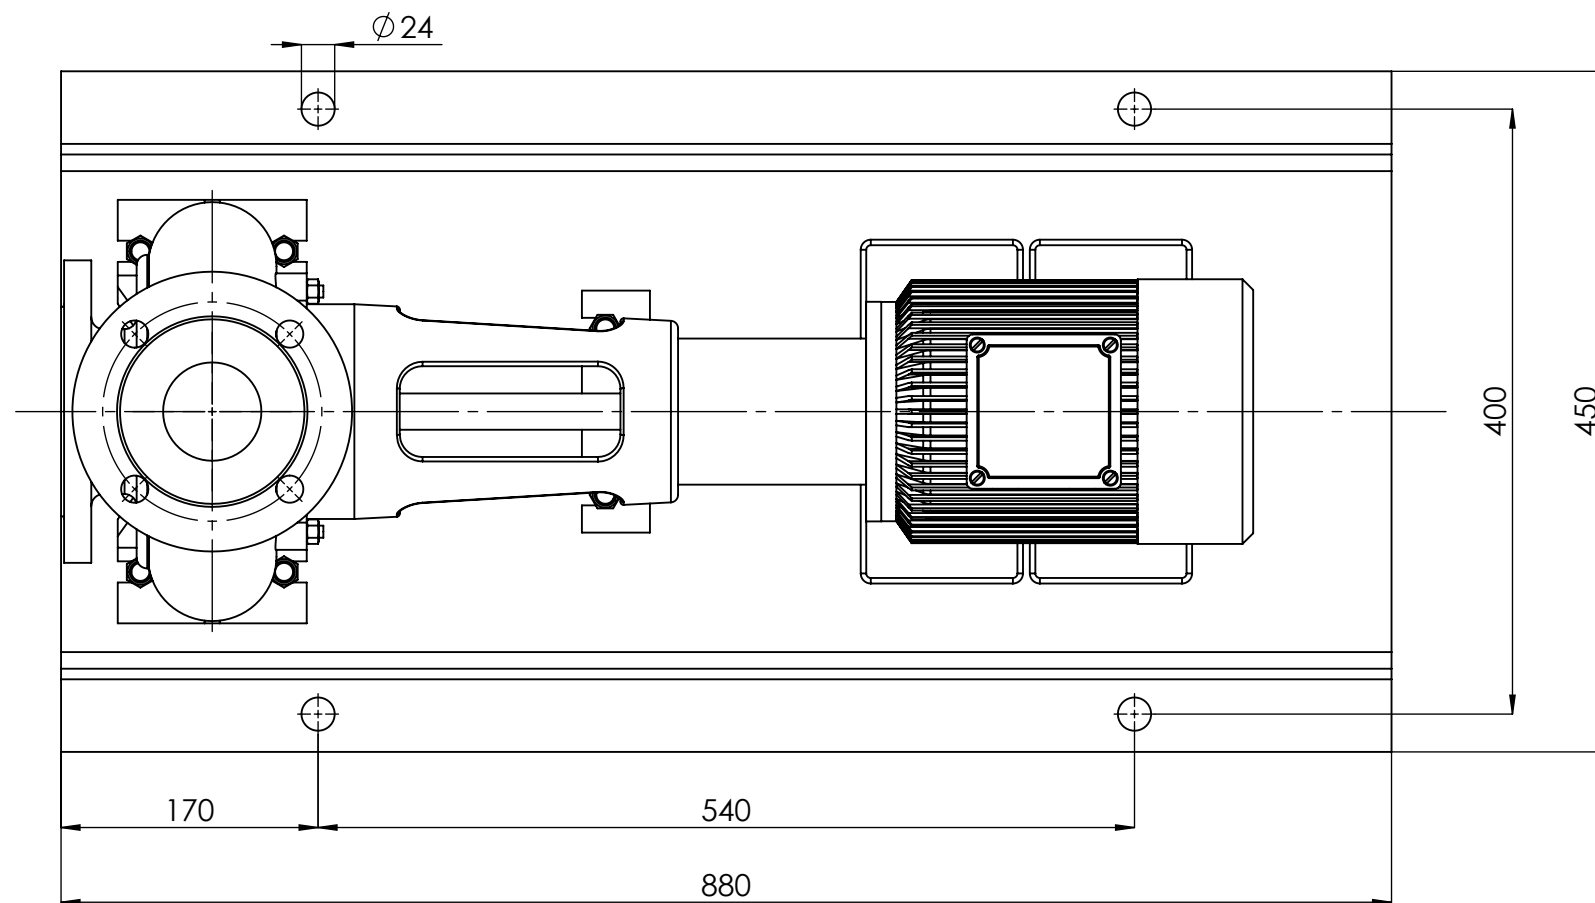

NHVe.65-160 [1,5 kW] n= 1450 obr/min

NHVe.65-160	1,5kW/1450 rpm	 Grudziądz Ul. Droga Jeziorna 8
	90-4	