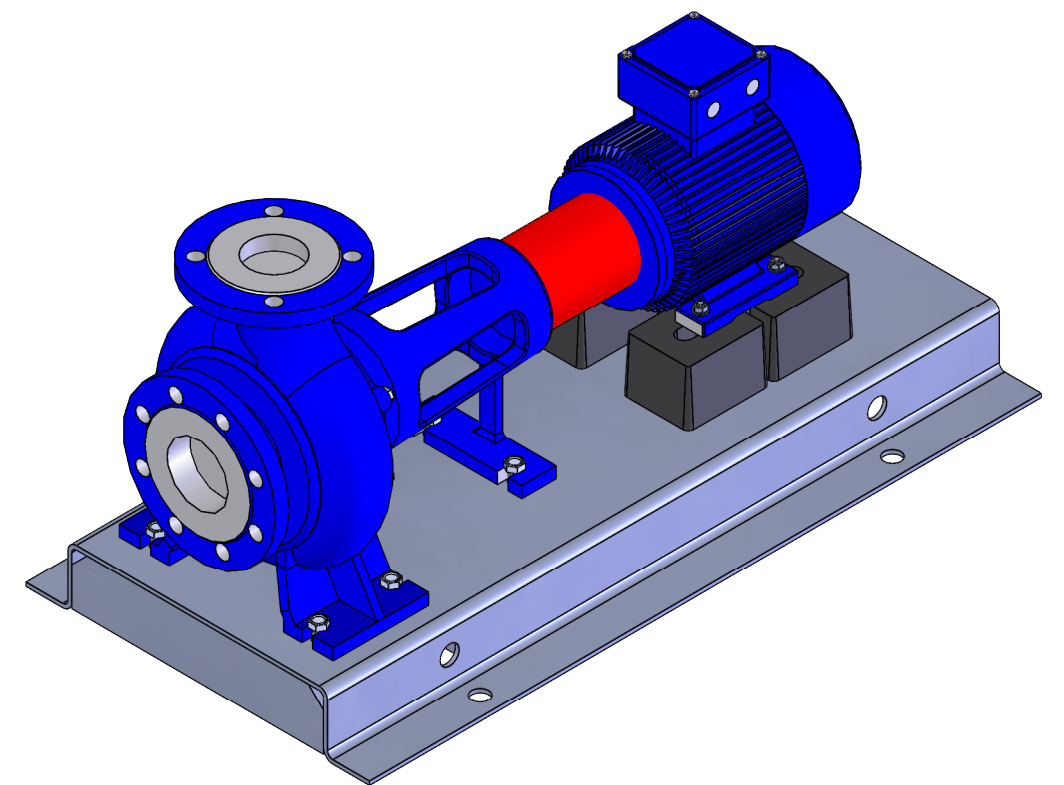

NHVe.65-160 [1,5 kW] n= 1450 obr/min

NHVe.65-160	1,5kW/1450 rpm	 Grudziądz Ul. Droga Jeziorna 8
	90-4	