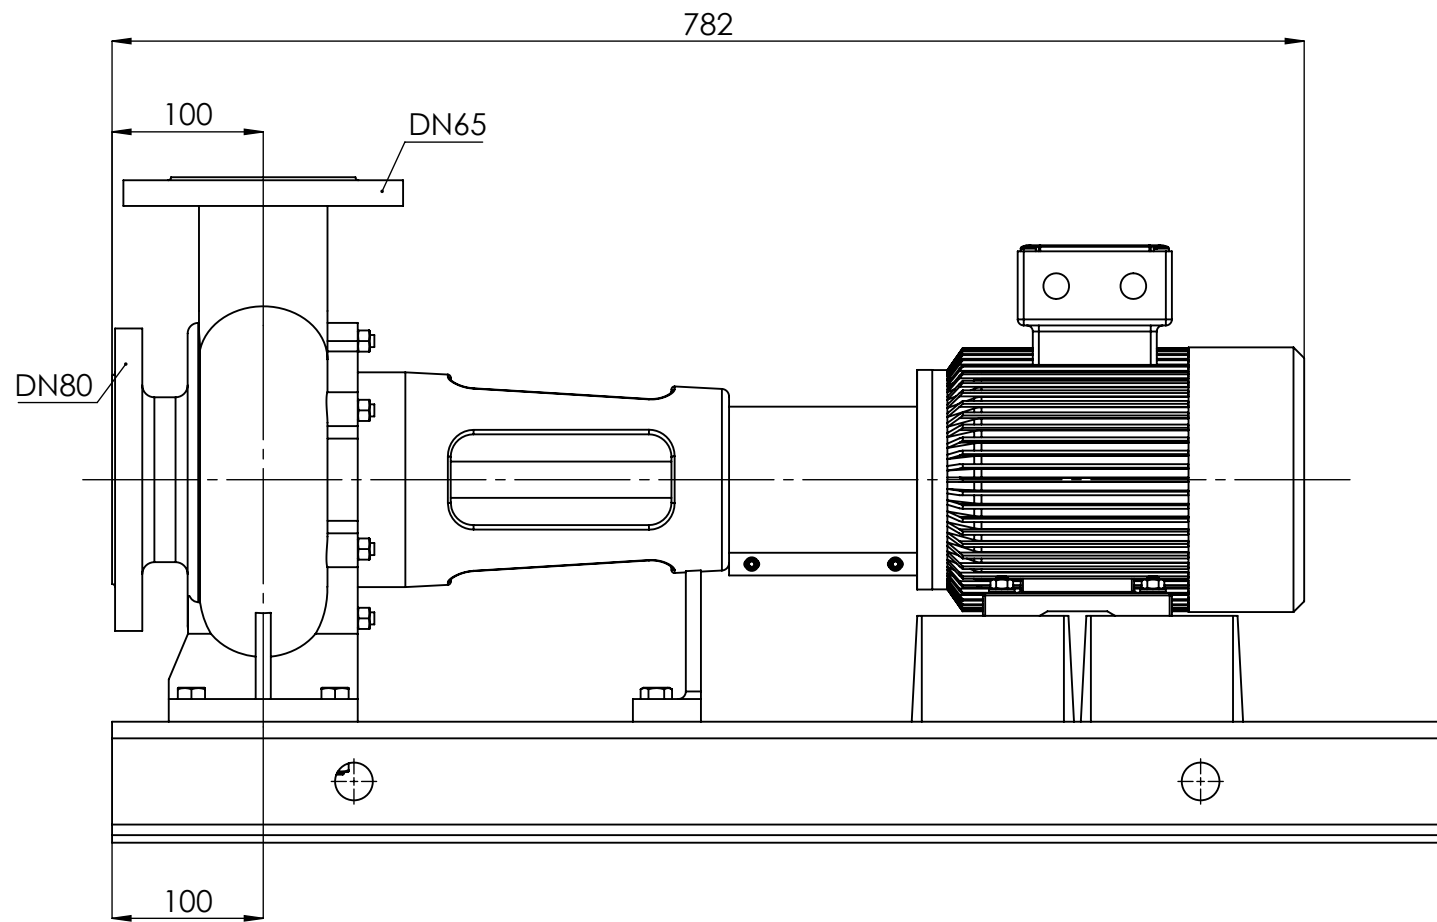

NHVe.65-160 [1,5 kW] n= 1450 obr/min

NHVe.65-160	1,5kW/1450 rpm	 Grudziądz Ul. Droga Jeziorna 8
	90-4	