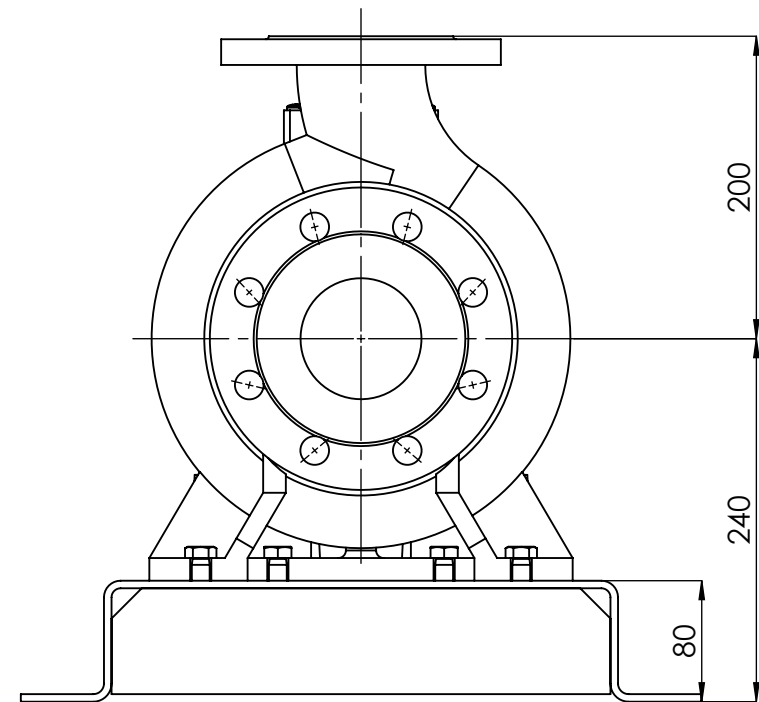

NHVe.65-160 [1,5 kW] n= 1450 obr/min

NHVe.65-160	1,5kW/1450 rpm	 Grudziądz Ul. Droga Jeziorna 8
	90-4	